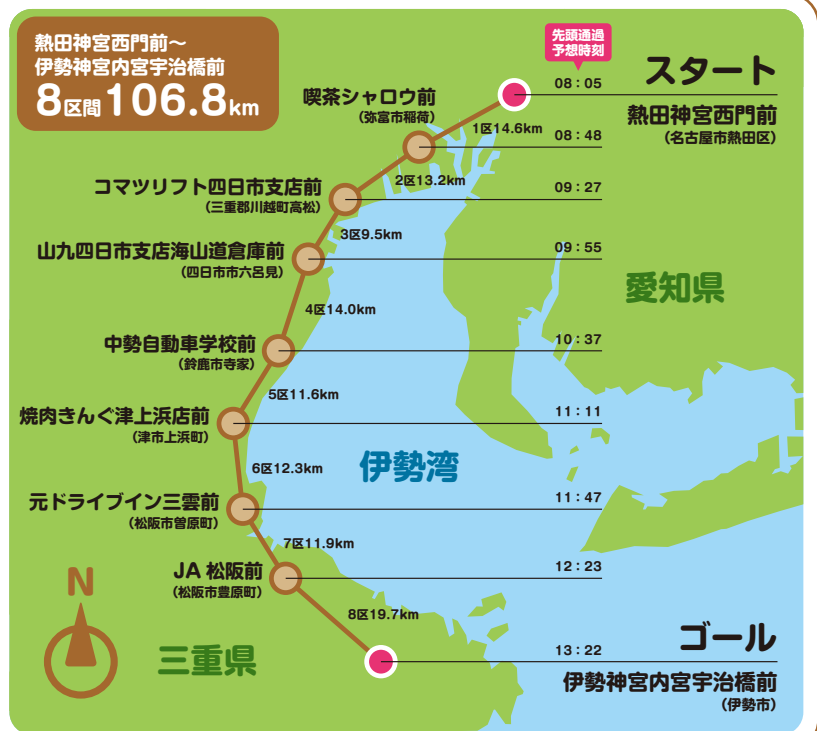

秩父宮賜杯

第47回 全日本大学駅伝対校選手権大会

チーム日大“伊勢路”を制覇！

日時

平成27年11月1日(日)8時5分スタート

テレビ放映

8時放映開始(テレビ朝日系列)

コース

愛知・熱田神宮西門前
～三重・伊勢神宮内宮宇治橋前
8区間106.8km

参加校

日本大学 駒澤大学 明治大学 青山学院大学
東洋大学 山梨学院大学 東海大学
札幌学院大学 東北大学 中央学院大学
神奈川大学 早稲田大学 帝京大学
順天堂大学 日本体育大学 大東文化大学
國學院大学 信州大学 岐阜経済大学
立命館大学 京都産業大学 関西学院大学
関西大学 広島経済大学 第一工業大学
全日本大学選抜 東海学連選抜
全27チーム